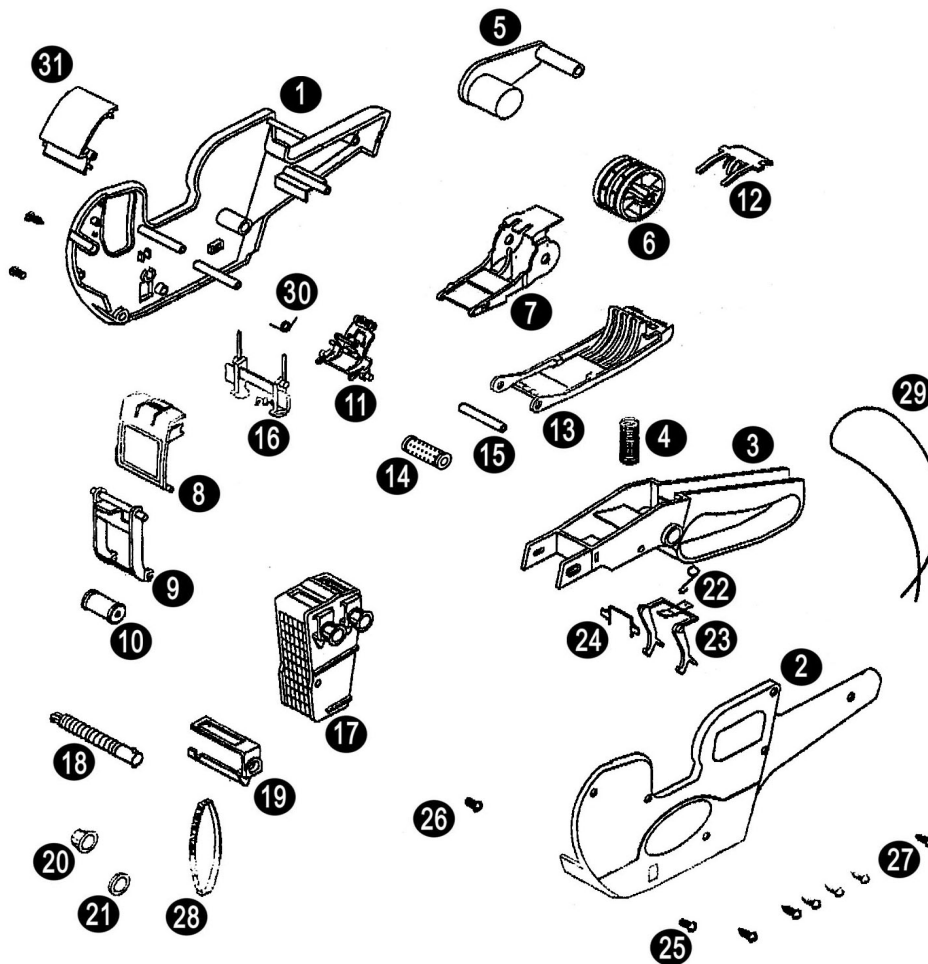

TABELA DE PEÇAS – MX7700 Plus (Amarela)

(Tabela sujeita á reajustes sem prévio aviso)

Cód.	Peças p/ MX 7700
1	4.24 Lateral Direita
2	5.24 Lateral Esquerda
3	6.24 Cabo completo
4	7.24 Mola do Cabo
5	8.24 Suporte do Rolo da Etiqueta
6	9.24 Roda Dentada
7	10.24 Suporte de Impressão
8	11.24 Tampa do Suporte do Tinteiro
9	12.24 Suporte do Tinteiro
10	13.24 Tinteiro
11	17.24 Guia Interno
12	16.24 Guia Limpador da Roda Dentada
13	23.24 Tampa de Fechamento
14	21.24 Rolo Fixador
15	22.24 Eixo da Tampa
16	19.24 Trava da Tampa de Fechamento

Cód.	Peças p/ MX 7700
17	24.24 Cabeçote Completo
18	32.24 Eixo do Cabeçote - metal
19	34.24 Diall
20	35.24 Botão seletor
21	26.24 Tampa do Botão
22	37.24 Mola da Catraca
23	25.24 Catraca de Alimentação
24	38.24 Guia do Cabo
25	28.24 Parafuso liso c/ arruela
26	56.24 Parafuso do Cabeçote c/ arruela
27	29.24 Parafuso Soberbo
28	31.24 Jogo de banda
29	30.24 Alça de Segurança
30	18.24 Mola do Guia Interno
31	49.24 Tampa superior