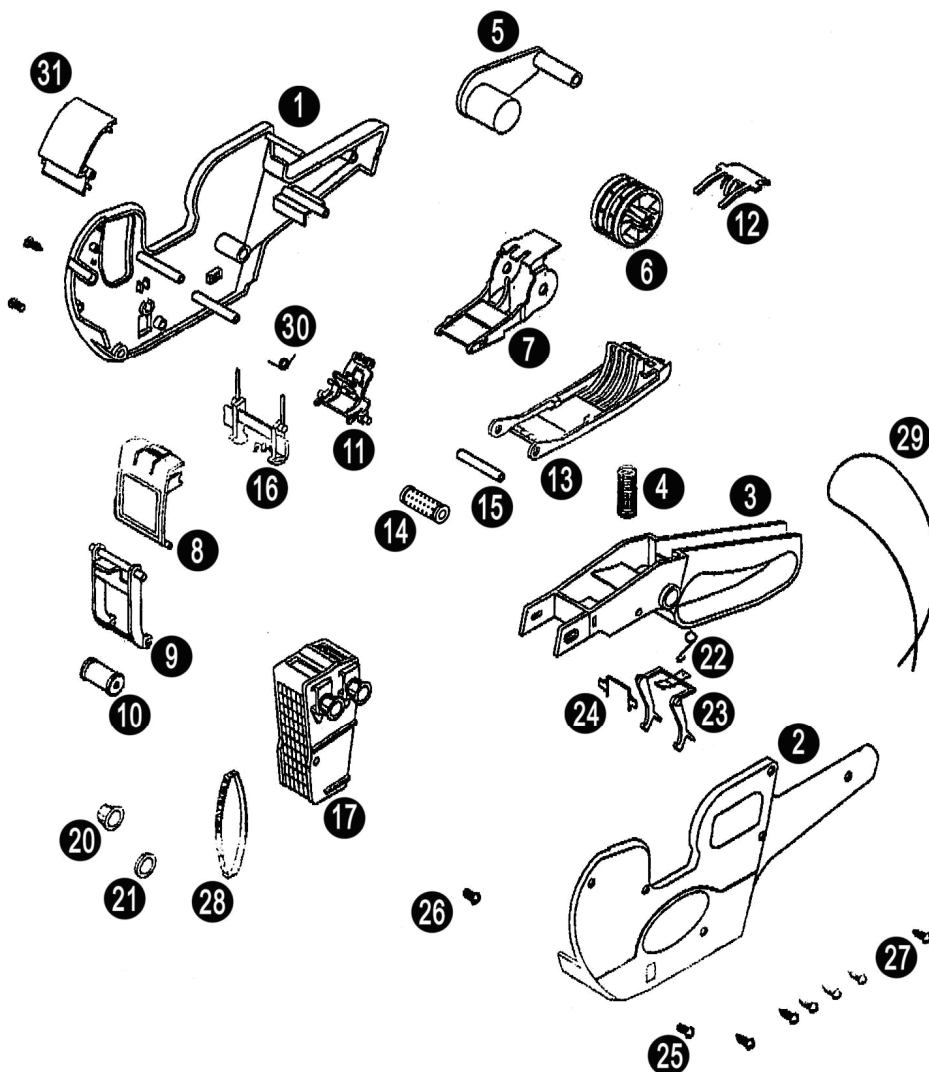

(Tabela sujeita a reajustes sem prévio aviso)

Cód.	Peças p/ MX 7700	Cód.	Peças p/ MX 7700
1	4.24 Lateral Direita	16	19.24 Trava da Tampa de Fechamento
2	5.24 Lateral Esquerda	17	24.24 Cabeçote Completo
3	6.24 Cabo completo	20	35.24 Botão seletor
4	7.24 Mola do Cabo	21	26.24 Tampa do Botão
5	8.24 Suporte do Rolo da Etiqueta	22	37.24 Mola da Catraca
6	9.24 Roda Dentada	23	25.24 Catraca de Alimentação
7	10.24 Suporte de Impressão	24	38.24 Guia do Cabo
8	11.24 Tampa do Suporte do Tinteiro	25	28.24 Parafuso liso c/ arruela
9	12.24 Suporte do Tinteiro	26	56.24 Parafuso do Cabeçote c/ arruela
10	13.24 Tinteiro	27	29.24 Parafuso Soberbo
11	17.24 Guia Interno	28	31.24 Jogo de banda
12	16.24 Guia Limpador da Roda Dentada	29	30.24 Alça de Segurança
13	23.24 Tampa de Fechamento	30	18.24 Mola do Guia Interno
14	21.24 Rolo Fixador	31	49.24 Tampa superior
15	22.24 Eixo da Tampa	68.20	Bandas de letras