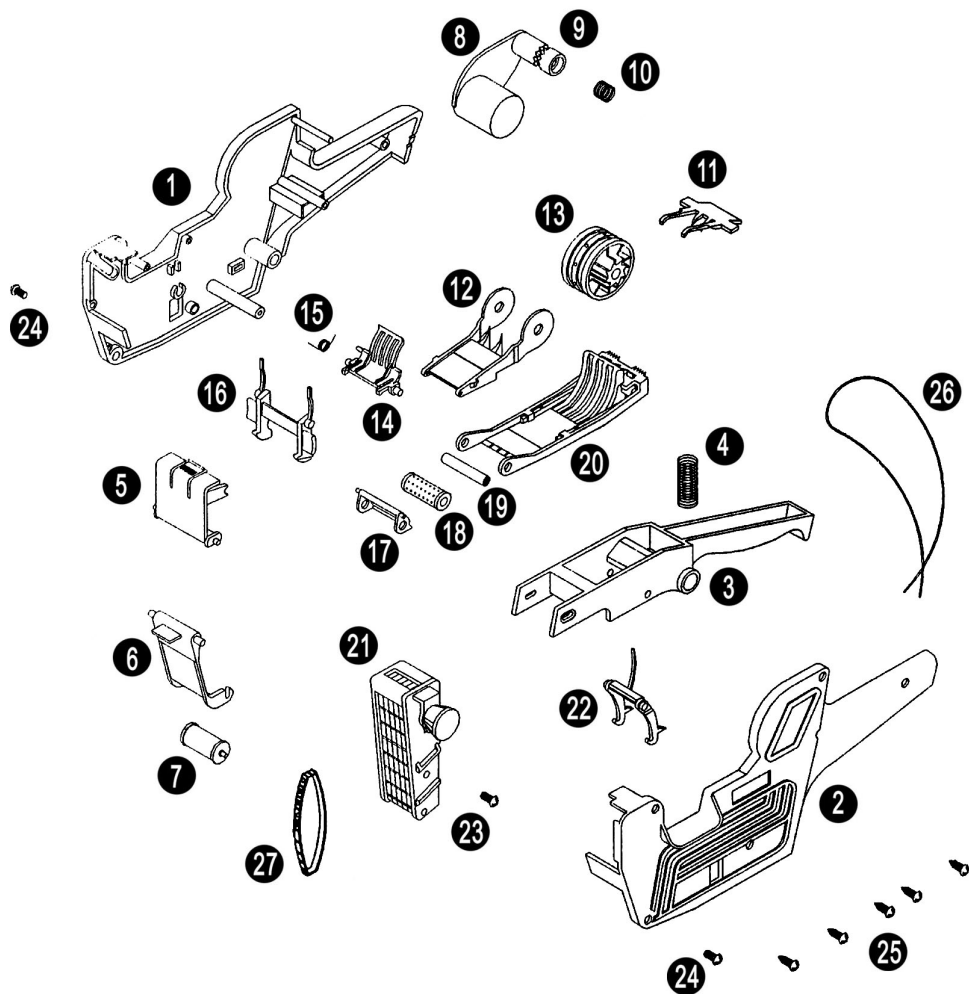

TABELA DE PEÇAS – MX5500 Plus S (Amarela)

(Tabela sujeita á reajustes sem prévio aviso)

Cód.	Peças p/ MX 5500 plus - S
1	4.25 Lateral Direita
2	5.25 Lateral Esquerda
3	6.25 Cabo completo
4	7.25 Mola do Cabo
5	11.25 Tampa do Suporte do Tinteiro
6	12.25 Suporte do Tinteiro
7	13.25 Tinteiro
8	8.25 Suporte do Rolo da Etiqueta
9	14.25 Catraca Tensora
10	15.25 Mola do Suporte da Etiqueta
11	16.25 Guia Limpador da Roda Dentada
12	10.25 Suporte de Impressão
13	9.25 Roda Dentada
14	17.25 Guia Interno

Cód.	Peças p/ MX 5500 plus - S
15	18.25 Mola do Guia Interno
16	19.25 Trava da Tampa de Fechamento
17	20.25 Guia de Saída
18	21.25 Rolo Fixador
19	22.25 Eixo da Tampa
20	23.25 Tampa de Fechamento
21	24.25 Cabeçote Completo
22	25.25 Catraca de Alimentação
23	56.25 Parafuso do Cabeçote c/ arruela
24	28.25 Parafuso Liso c/ arruela
25	29.25 Parafuso Soberbo
26	30.25 Alça de Segurança
27	31.25 Jogo de Bandas