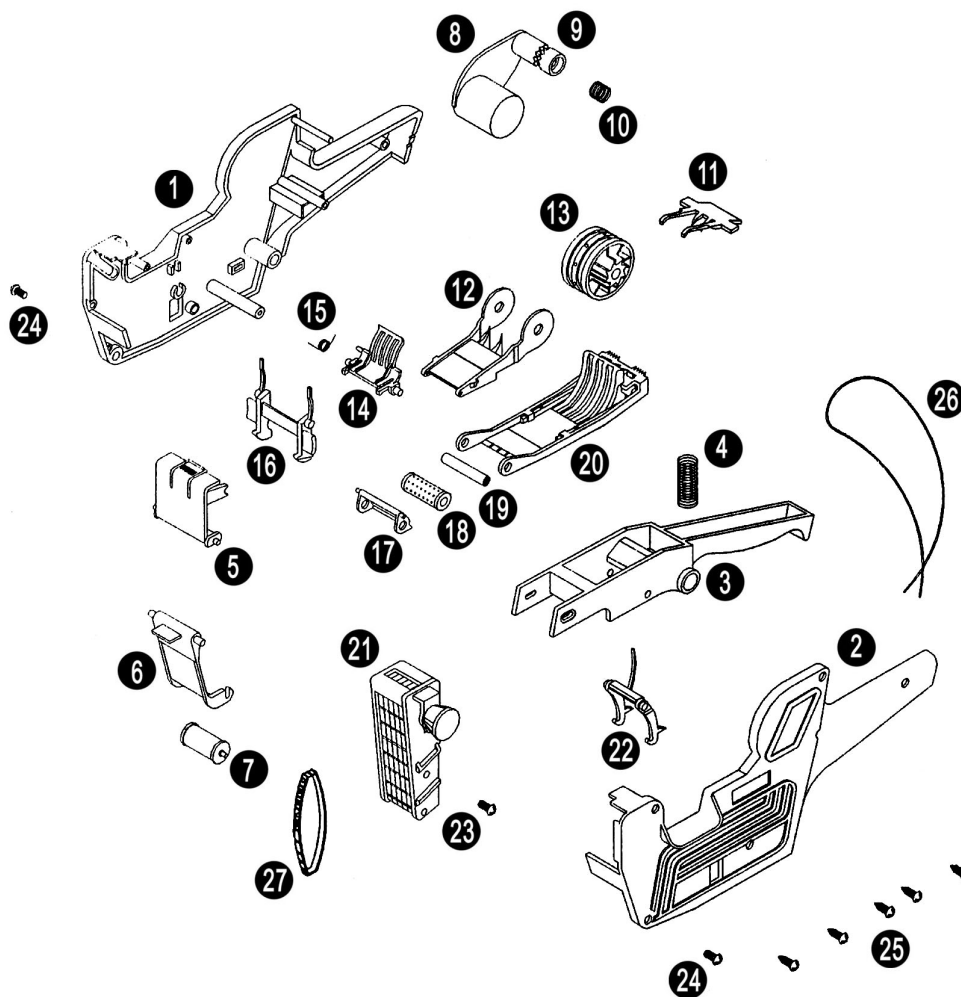

**TABELA DE PEÇAS – MX5500 Plus (Vermelha)**

(Tabela sujeita á reajustes sem prévio aviso)

Cód.	Peças p/ MX 5500 plus
1	4.1 Lateral Direita
2	5.1 Lateral Esquerda
3	6.1 Cabo completo
4	7.1 Mola do Cabo
5	11.1 Tampa do Suporte do Tinteiro
6	12.1 Suporte do Tinteiro
7	13.1 Tinteiro
8	8.1 Suporte do Rolo da Etiqueta
9	14.1 Catraca Tensora
10	15.1 Mola do Suporte da Etiqueta
11	16.1 Guia Limpador da Roda Dentada
12	10.1 Suporte de Impressão
13	9.1 Roda Dentada
14	17.1 Guia Interno

Cód.	Peças p/ MX 5500 plus
15	18.1 Mola do Guia Interno
16	19.1 Trava da Tampa de Fechamento
17	20.1 Guia de Saída
18	21.1 Rolo Fixador
19	22.1 Eixo da Tampa
20	23.1 Tampa de Fechamento
21	24.1 Cabeçote Completo
22	25.1 Catraca de Alimentação
23	56.1 Parafuso do Cabeçote c/ arruela
24	28.1 Parafuso Liso c/ arruela
25	29.1 Parafuso Soberbo
26	30.1 Alça de Segurança
27	31.1 Jogo de Bandas