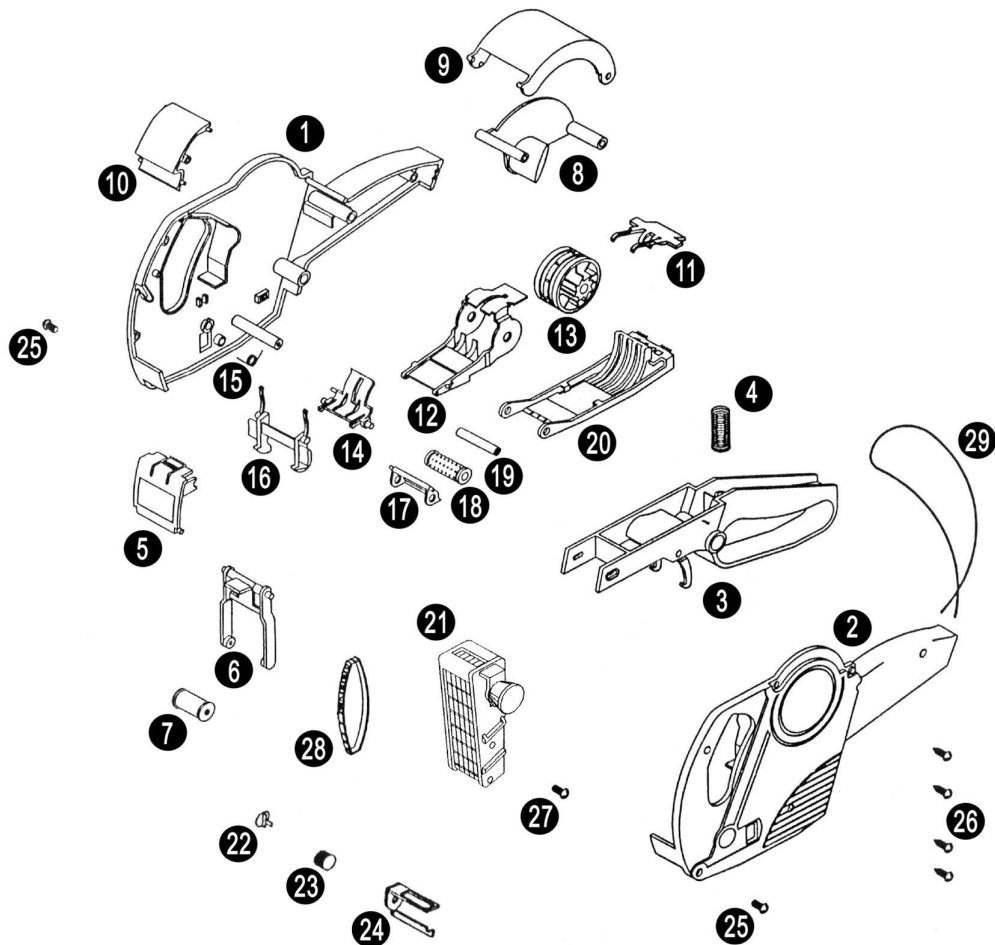

TABELA DE PEÇAS – MX5500 EOS (Azul)

(Tabela sujeita á reajustes sem prévio aviso)

Cód.	Peças p/ MX 5500 eos
1	4.4 Lateral Direita
2	5.4 Lateral Esquerda
3	6.4 Cabo completo
4	7.4 Mola do Cabo
5	11.4 Tampa do Suporte do Tinteiro
6	12.4 Suporte do Tinteiro
7	13.4 Tinteiro
8	8.4 Suporte do Rolo da Etiqueta
9	44.4 Tampa Acrílica
10	49.4 Tampa Superior
11	16.4 Guia Limpador da Roda Dentada
12	10.4 Suporte de Impressão
13	9.4 Roda Dentada
14	17.4 Guia Interno
15	18.4 Mola do Guia Interno

Cód.	Peças p/ MX 5500 eos
16	19.4 Trava da Tampa de Fechamento
17	20.4 Guia de Saída
18	21.4 Rolo Fixador
19	22.4 Eixo da Tampa
20	23.4 Tampa de Fechamento
21	24.4 Cabeçote Completo
22	36.4 Tampa do Botão
23	35.4 Botão seletor
24	34.4 Diall
25	28.4 Parafuso liso c/ arruela
26	29.4 Parafuso Soberbo
27	56.4 Parafuso do Cabeçote c/ arruela
28	31.4 Jogo de Bandas
29	30.4 Alça de Segurança