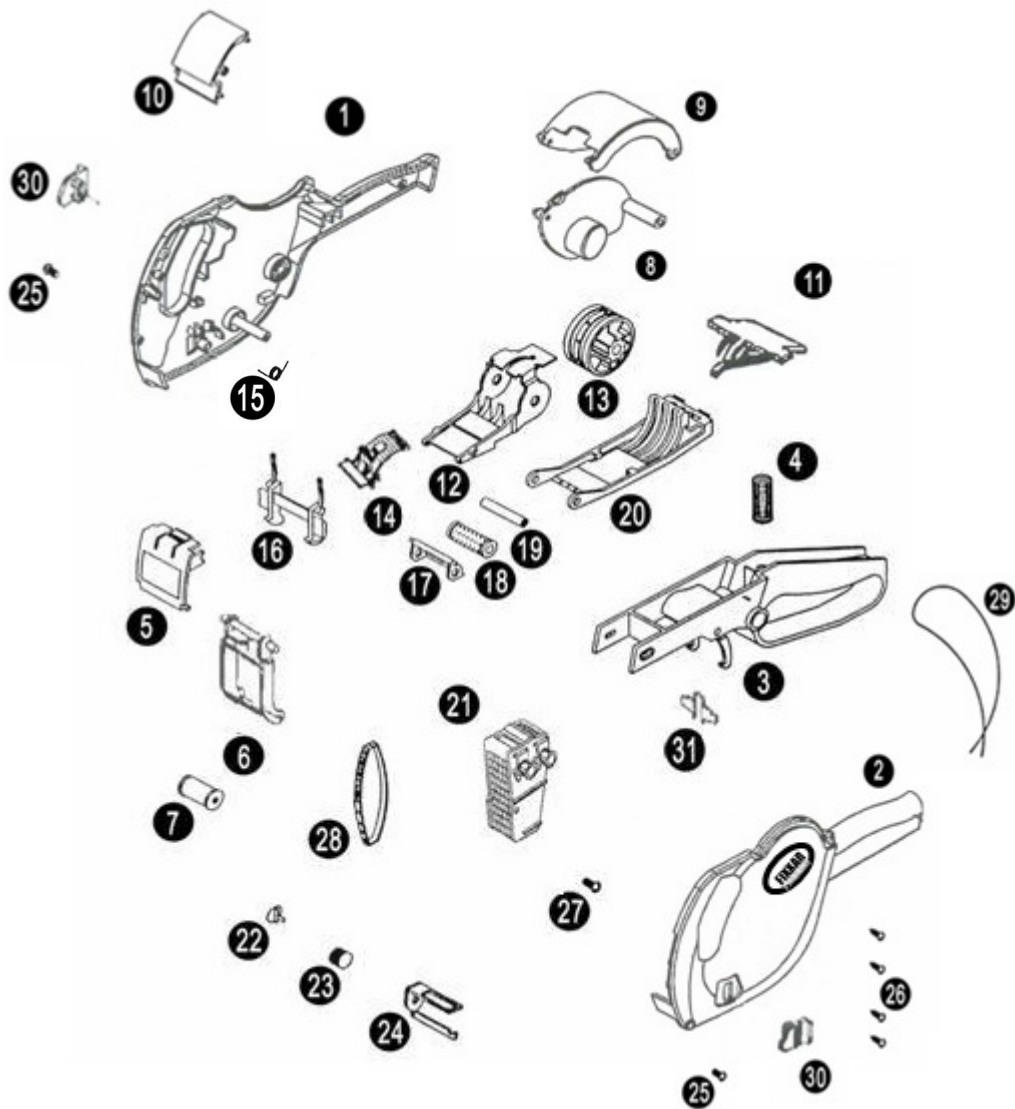

Fone/Fax: (47) 3340 3770

**Excelência em Qualidade**

**TABELA DE PREÇOS – MX 2316 NEW (Azul)**

(Tabela sujeita a reajustes sem prévio aviso)

Cód.	Peças p/ MX 2316 NEW	Cód.	Peças p/ MX 2316 NEW
1	4.31 Lateral Direita	17	20.31 Guia de Saída
2	5.31 Lateral Esquerda	18	21.31 Rolo Fixador
3	6.31 Cabo completo	19	22.31 Eixo da Tampa
4	7.31 Mola do Cabo	20	23.31 Tampa de Fechamento
5	11.31 Tampa do Suporte do Tinteiro	21	24.31 Cabeçote Completo
6	12.31 Suporte do Tinteiro	22	36.31 Tampa do Botão
7	13.31 Tinteiro	23	35.31 Botão seletor
8	8.31 Suporte do Rolo da Etiqueta	24	34.31 Dial
9	44.31 Tampa Acrílica	25	28.31 Parafuso liso c/ arruela
10	49.31 Tampa Superior	26	29.31 Parafuso Soberbo
11	16.31 Guia Limpador da Roda Dentada	27	56.31 Parafuso do Cabeçote c/ arruela
12	10.31 Suporte de Impressão	28	31.31 Jogo de Bandas
13	9.31 Roda Dentada	29	30.31 Alça de Segurança
14	17.31 Guia Interno	30	60.31 Botão da Trava da Tampa
15	18.31 Mola do Guia Interno	31	38.31 Guia do Cabo
16	19.31 Trava da Tampa de Fechamento	32	623.31 Eixo do Cabeçote de Plástico