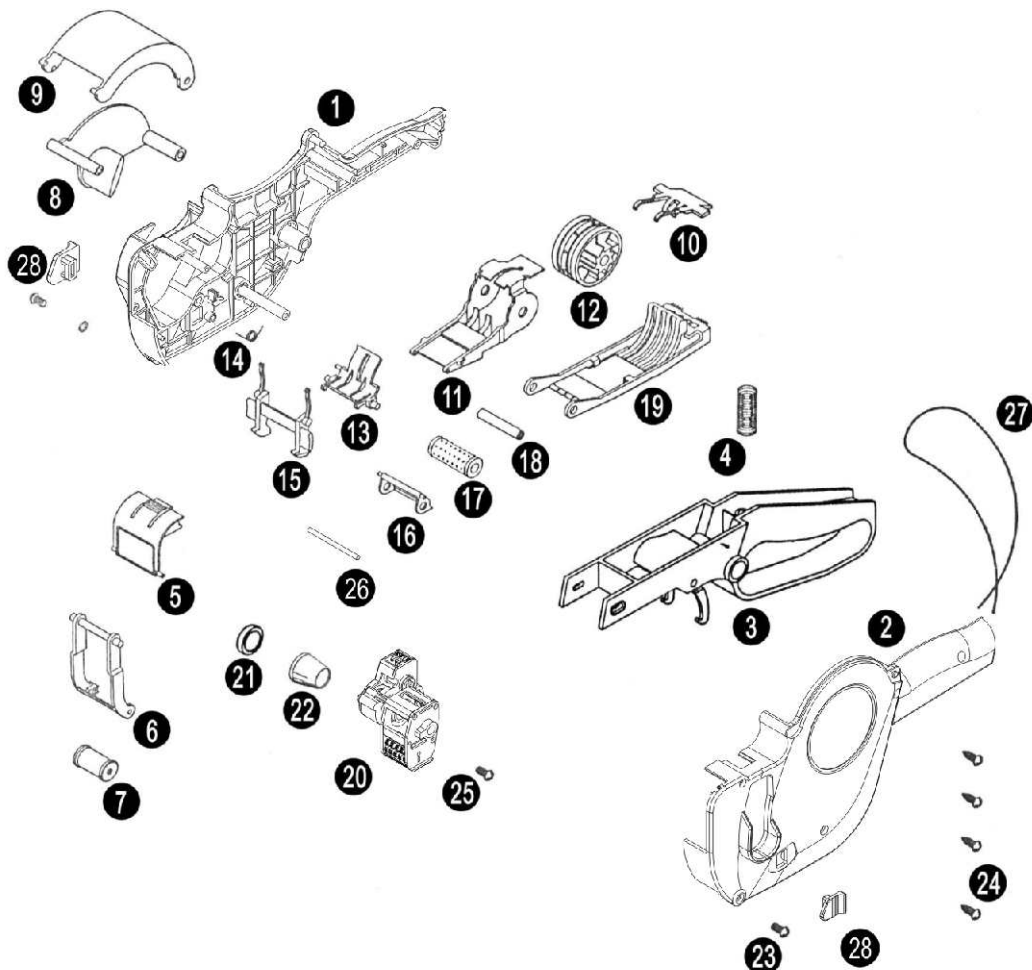

### TABELA DE PREÇOS – MX 4400 Sequencial (Preta)

(Tabela sujeita a reajustes sem prévio aviso)

Cód.	Peças p/ MX 4400	Cód.	Peças p/ MX 4400
1	4.5939 Lateral Direita	15	19.5939 Trava Da Tampa de fechamento
2	5.5939 Lateral Esquerda	16	20.5939 Guia De Saída
3	6.5939 Cabo Completo	17	21.5939 Rolo Fixador
4	7.5939 Mola Do Cabo	18	22.5939 Eixo Da Tampa
5	11.5939 Tampa Do Suporte Do Tinteiro	19	23.5939 Tampa De fechamento
6	12.5939 Suporte do Tinteiro	20	364.5939 Cabeçote E Botão Programador
7	13.5939 Tinteiro	21	36.5939 Tampa Do Botão
8	8.5939 Suporte Do Rolo da Etiqueta	22	35.5939 Botão Seletor
9	44.5939 Tampa Acrílica	23	28.5939 Parafuso Liso C/ Arruela
10	16.5939 Guia Limpador Da Roda Dentada	24	29.5939 Parafuso Soberbo
11	10.5939 Suporte De Impressão	25	56.5939 Parafuso Do Cabeçote Com Arruela
12	9.5939 Roda dentada	26	365.5939 Eixo De Metal Da Lateral
13	17.5939 Guia Interno	27	30.5939 Alça De Segurança
14	18.5939 Mola Do Guia Interno	28	60.5939 Botão Da Trava Da Tampa