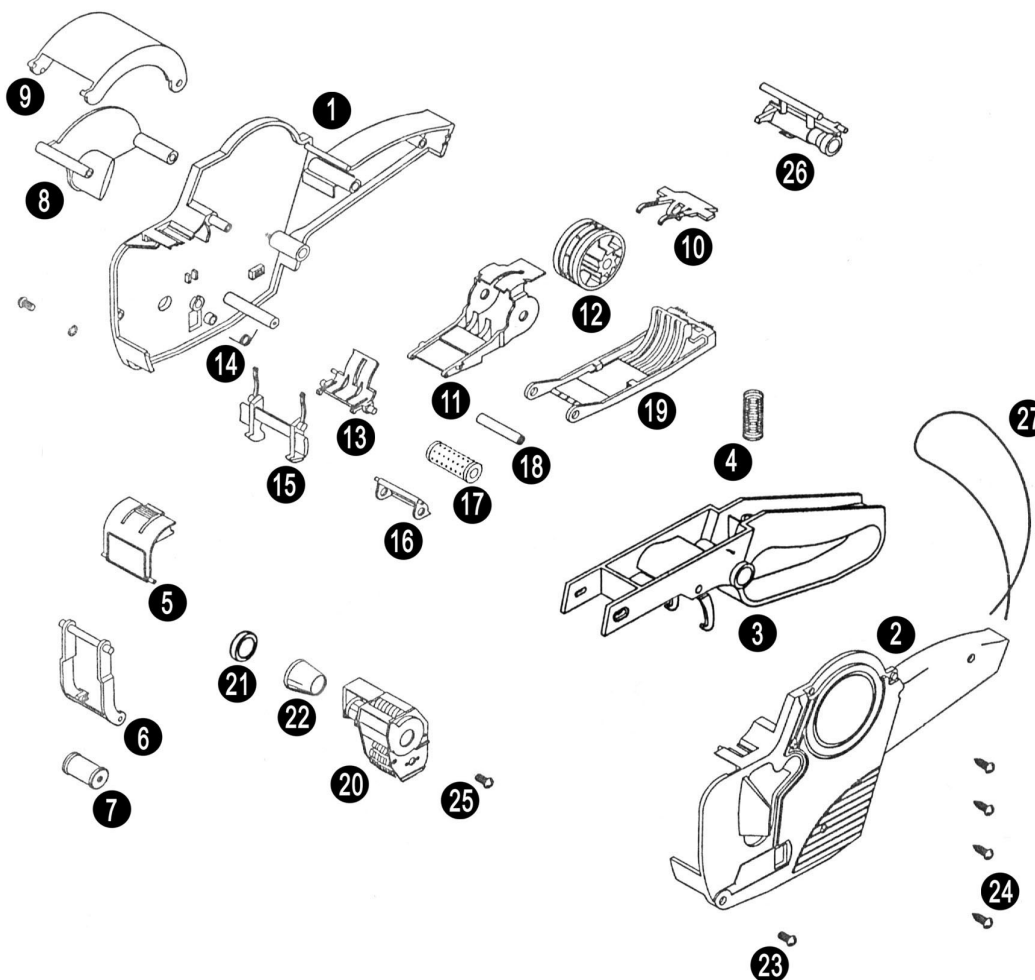

TABELA DE PEÇAS – MX 3300 Seqüencial (Amarela)

(Tabela sujeita á reajustes sem prévio aviso)

Cód.	Peças p/ MX 3300
1	4.5 Lateral Direita
2	5.5 Lateral Esquerda
3	6.5 Cabo completo
4	7.5 Mola do Cabo
5	11.5 Tampa do Suporte do Tinteiro
6	12.5 Suporte do Tinteiro
7	13.5 Tinteiro
8	8.5 Suporte do Rolo da Etiqueta
9	44.5 Tampa Acrílica
10	16.5 Guia Limpador da Roda Dentada
11	10.5 Suporte de Impressão
12	9.5 Roda Dentada
13	17.5 Guia Interno
14	18.5 Mola do Guia Interno

Cód.	Peças p/ MX 3300
15	19.5 Trava da Tampa de Fechamento
16	20.5 Guia de Saída
17	21.5 Rolo Fixador
18	22.5 Eixo da Tampa
19	23.5 Tampa de Fechamento
20	24.5 Cabeçote Completo
21	36.5 Tampa do Botão
22	35.5 Botão seletor
23	28.5 Parafuso Liso c/ arruela
24	29.5 Parafuso Soberbo
25	56.5 Parafuso do Cabeçote c/ arruela
26	57.5 Botão programador
27	30.5 Alça de Segurança