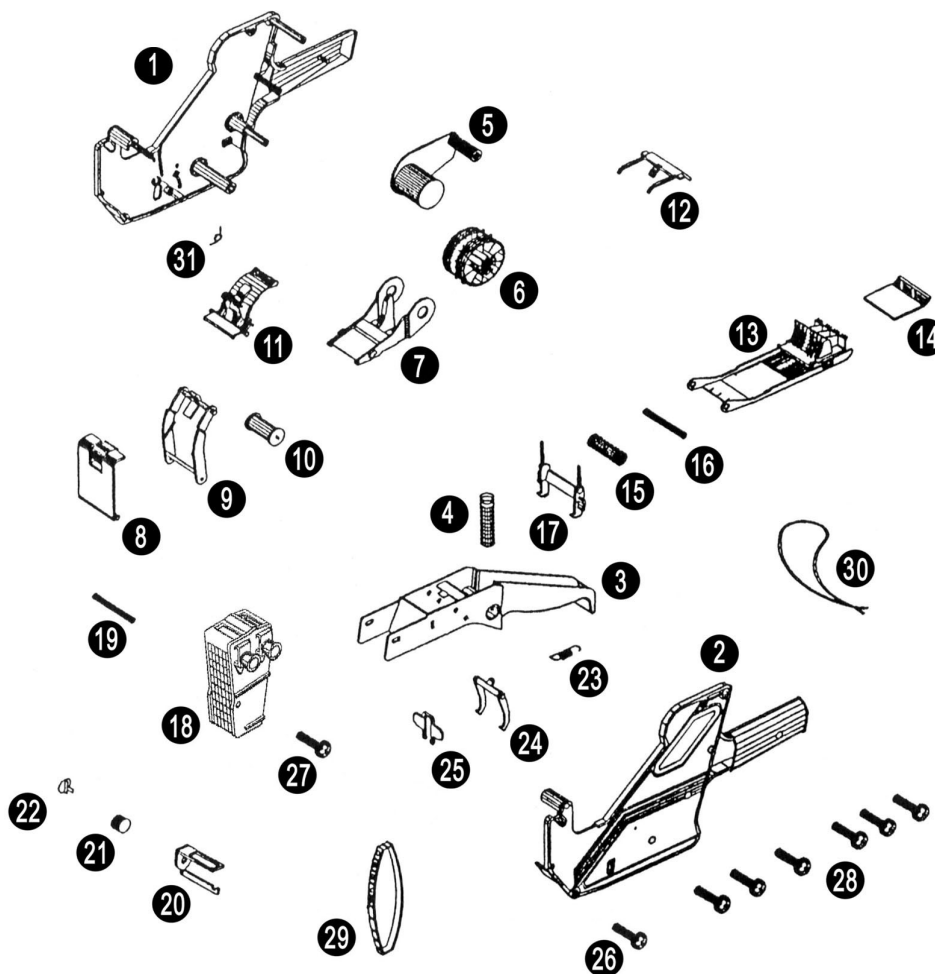

TABELA DE PEÇAS – MX2816 (AZUL)

(Tabela sujeita á reajustes sem prévio aviso)

Cód.	Peças p/ MX 2816
1	4.19 Lateral Direita
2	5.19 Lateral Esquerda
3	6.19 Cabo completo
4	7.19 Mola do Cabo
5	8.19 Suporte do Rolo da Etiqueta
6	9.19 Roda Dentada
7	10.19 Suporte de Impressão
8	11.19 Tampa do Suporte do Tinteiro
9	12.19 Suporte do Tinteiro
10	13.19 Tinteiro
11	17.19 Guia Interno
12	16.19 Guia Limpador da Roda Dentada
13	23.19 Tampa de Fechamento
14	20.19 Guia de Saída
15	21.19 Rolo Fixador
16	22.19 Eixo da Tampa

Cód.	Peças p/ MX 2816
17	19.19 Trava da Tampa de Fechamento
18	24.19 Cabeçote Completo
19	32.19 Eixo do Cabeçote - metal
20	34.19 Dial
21	35.19 Botão seletor
22	36.19 Tampa do Botão
23	37.19 Mola da Catraca
24	25.19 Catraca de Alimentação
25	38.19 Guia do Cabo
26	28.19 Parafuso Liso c/ arruela
27	56.19 Parafuso do Cabeçote c/ arruela
28	29.19 Parafuso Soberbo
29	31.19 Jogo de Bandas
30	30.19 Alça de Segurança
31	18.19 Mola do Guia Interno