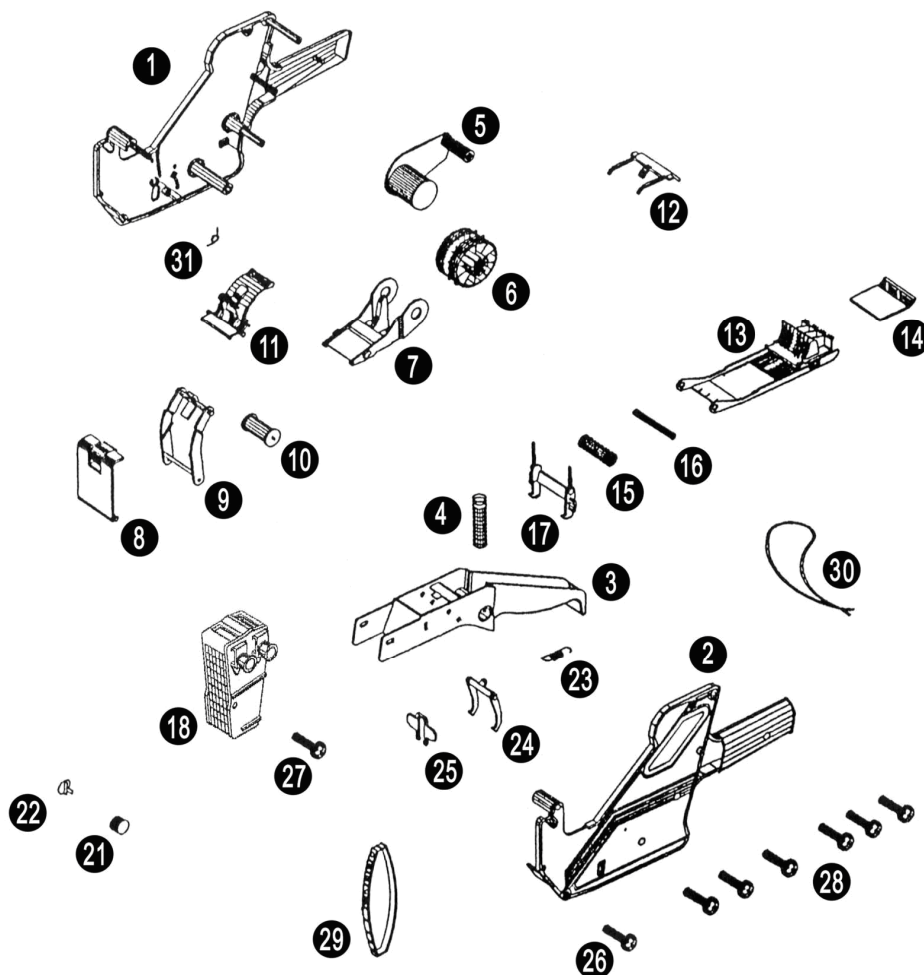

Fone/Fax: (47) 3340 3770

**Excelência em Qualidade**

**TABELA DE PEÇAS – MX2816 (Preta)**

(Tabela sujeita a reajustes sem prévio aviso)

Cód.	Peças p/ MX 2816	Cód.	Peças p/ MX 2816
1	4.19 Lateral Direita	17	19.19 Trava da Tampa de Fechamento
2	5.19 Lateral Esquerda	18	24.19 Cabeçote Completo
3	6.19 Cabo completo	21	35.19 Botão seletor
4	7.19 Mola do Cabo	22	36.19 Tampa do Botão
5	8.19 Suporte do Rolo da Etiqueta	23	37.19 Mola da Catraca
6	9.19 Roda Dentada	24	25.19 Catraca de Alimentação
7	10.19 Suporte de Impressão	25	38.19 Guia do Cabo
8	11.19 Tampa do Suporte do Tinteiro	26	28.19 Parafuso Liso c/ arruela
9	12.19 Suporte do Tinteiro	27	56.19 Parafuso do Cabeçote c/ arruela
10	13.19 Tinteiro	28	29.19 Parafuso Soberbo
11	17.19 Guia Interno	29	31.19 Jogo de Bandas
12	16.19 Guia Limpador da Roda Dentada	30	30.19 Alça de Segurança
13	23.19 Tampa de Fechamento	31	18.19 Mola do Guia Interno
14	20.19 Guia de Saída		62.19 Eixo do cabeçote - plástico
15	21.19 Rolo Fixador		68.20 Bandas de letras
16	22.19 Eixo da Tampa		