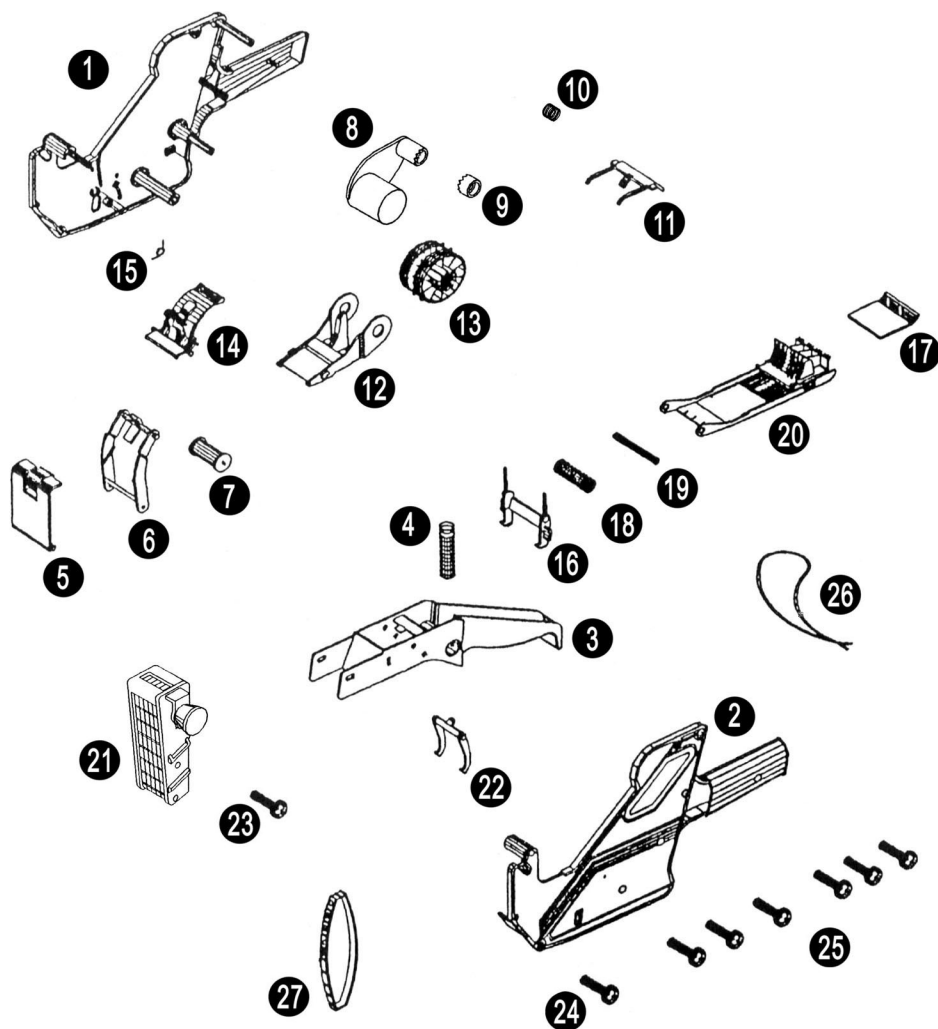

**TABELA DE PEÇAS – MX2612 (ANTIGA)**

(Tabela sujeita a reajustes sem prévio aviso)

Cód.	Peças p/ MX 2612
1	4.21 Lateral Direita
2	5.21 Lateral Esquerda
3	6.21 Cabo completo
4	7.21 Mola do Cabo
5	11.21 Tampa do Suporte do Tinteiro
6	12.21 Suporte do Tinteiro
7	13.21 Tinteiro
8	8.21 Suporte do Rolo da Etiqueta
9	14.21 Catraca Tensora
10	15.21 Mola do Suporte da Etiqueta
11	16.21 Guia Limpador da Roda Denada
12	10.21 Suporte de Impressão
13	9.21 Roda Dentada
14	17.21 Guia Interno

Cód.	Peças p/ MX 2612
15	18.21 Mola do Guia Interno
16	19.21 Trava da Tampa de Fechamento
17	20.21 Guia de Saída
18	21.21 Rolo Fixador
19	22.21 Eixo da Tampa
20	23.21 Tampa de Fechamento
21	24.21 Cabeçote Completo
22	25.21 Catraca de Alimentação
23	56.21 Parafuso do Cabeçote c/ arruela
24	28.21 Parafuso Liso c/ arruela
25	29.21 Parafuso Soberbo
26	30.21 Alça de Segurança
27	31.21 Jogo de Bandas