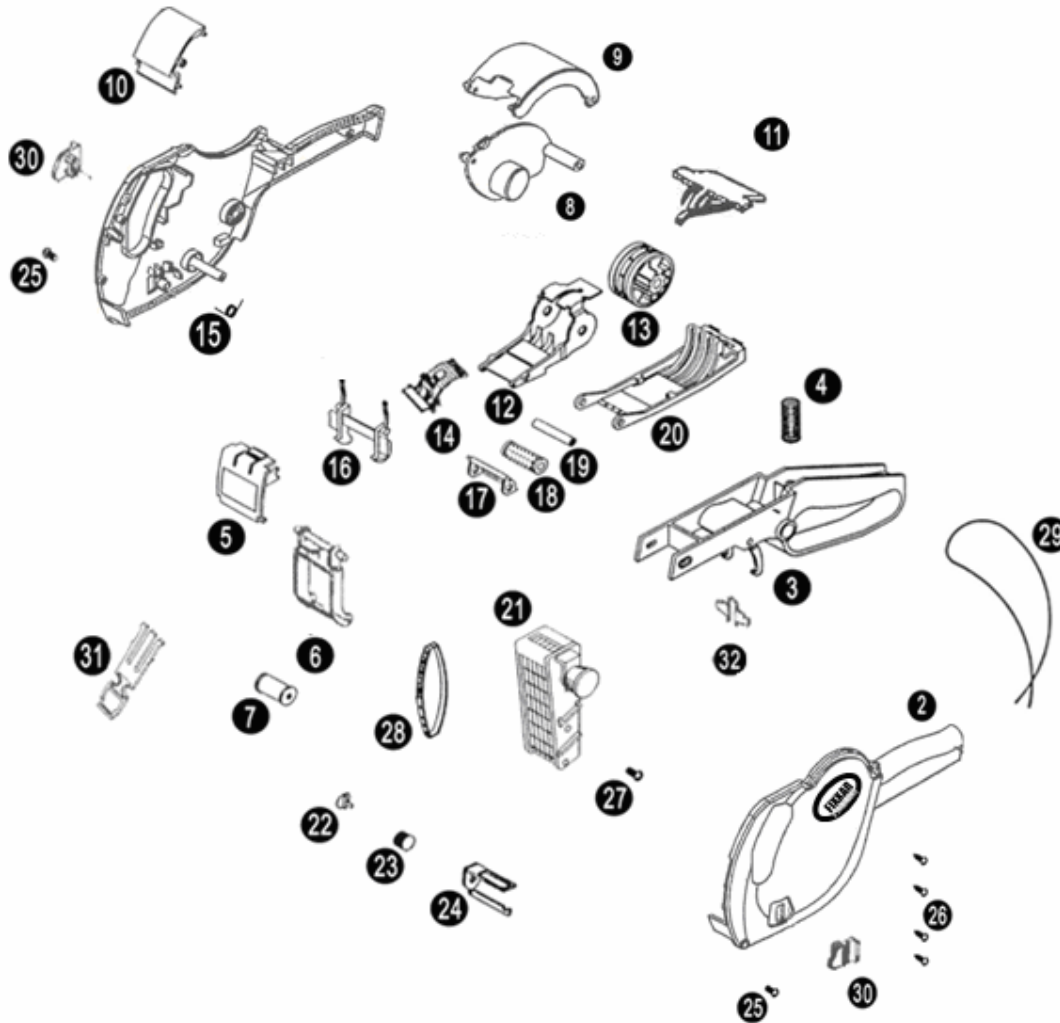

**TABELA DE PEÇAS – MX 2612 NEW****01.11.2005**

(Tabela sujeita á reajustes sem prévio aviso)

Cód.	Peças p/ MX 2612 NEW
1	4.28 Lateral Direita
2	5.28 Lateral Esquerda
3	6.28 Cabo completo
4	7.28 Mola do Cabo
5	11.28 Tampa do Suporte do Tinteiro
6	12.28 Suporte do Tinteiro
7	13.28 Tinteiro
8	8.28 Suporte do Rolo da Etiqueta
9	44.28 Tampa Acrílica
10	49.28 Tampa Superior
11	16.28 Guia Limpador da Roda Dentada
12	10.28 Suporte de Impressão
13	9.28 Roda Dentada
14	17.28 Guia Interno
15	18.28 Mola do Guia Interno
16	19.28 Trava da Tampa de Fechamento

Cód.	Peças p/ MX 2612 NEW
17	20.28 Guia de Saída
18	21.28 Rolo Fixador
19	22.28 Eixo da Tampa
20	23.28 Tampa de Fechamento
21	24.28 Cabeçote Completo
22	36.28 Tampa do Botão
23	35.28 Botão seletor
24	34.28 Diall
25	28.28 Parafuso liso c/ arruela
26	29.28 Parafuso Soberbo
27	56.28 Parafuso do Cabeçote c/ arruela
28	31.28 Jogo de Bandas
29	30.28 Alça de Segurança
30	60.28 Botão da Trava da Tampa
31	69.28 Impressão Opcional
32	38.28 Guia do Cabo