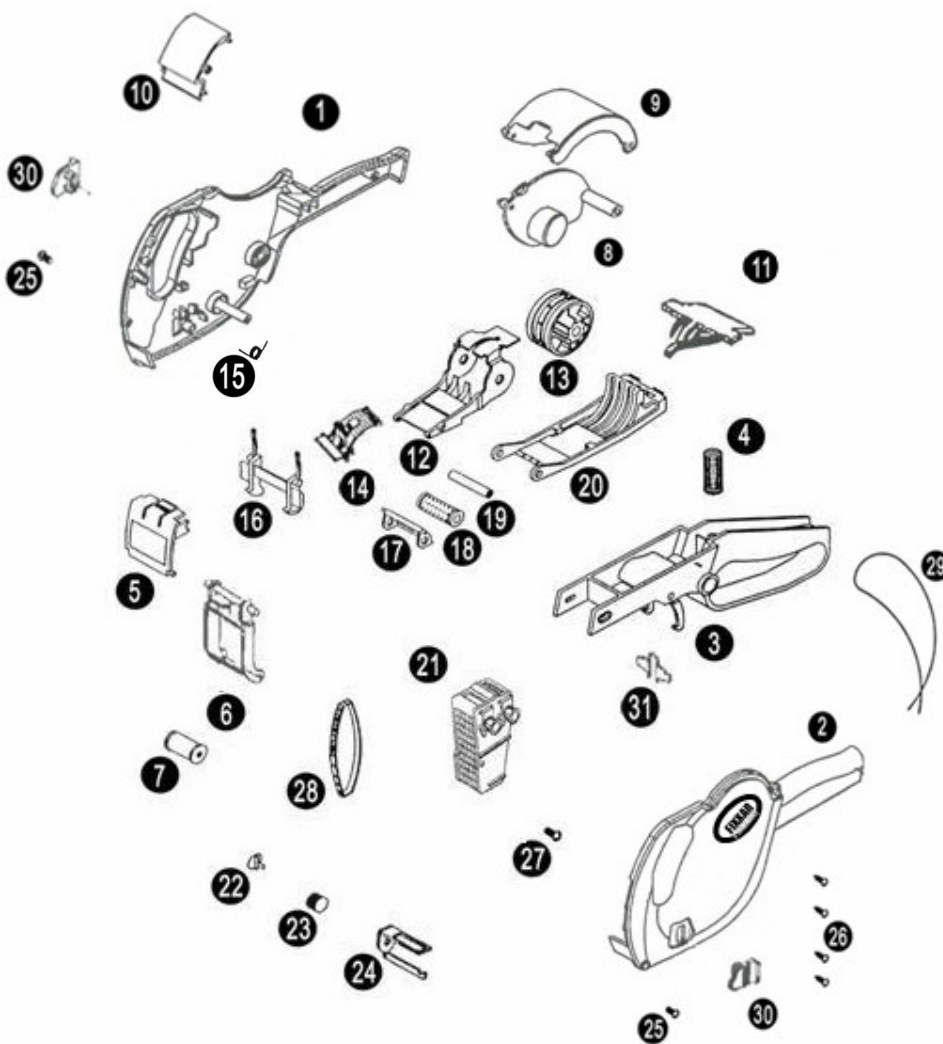

**TABELA DE PREÇOS – MX 2316 NEW (Azul)**
**09.02.06**

(Tabela sujeita á reajustes sem prévio aviso)

Cód.	Peças p/ MX 2316 NEW	Cód.	Peças p/ MX 2316 NEW
1	4.31 Lateral Direita	17	20.31 Guia de Saída
2	5.31 Lateral Esquerda	18	21.31 Rolo Fixador
3	6.31 Cabo completo	19	22.31 Eixo da Tampa
4	7.31 Mola do Cabo	20	23.31 Tampa de Fechamento
5	11.31 Tampa do Suporte do Tinteiro	21	24.31 Cabeçote Completo
6	12.31 Suporte do Tinteiro	22	36.31 Tampa do Botão
7	13.31 Tinteiro	23	35.31 Botão seletor
8	8.31 Suporte do Rolo da Etiqueta	24	34.31 Diall
9	44.31 Tampa Acrílica	25	28.31 Parafuso liso c/ arruela
10	49.31 Tampa Superior	26	29.31 Parafuso Soberbo
11	16.31 Guia Limpador da Roda Dentada	27	56.31 Parafuso do Cabeçote c/ arruela
12	10.31 Suporte de Impressão	28	31.31 Jogo de Bandas
13	9.31 Roda Dentada	29	30.31 Alça de Segurança
14	17.31 Guia Interno	30	60.31 Botão da Trava da Tampa
15	18.31 Mola do Guia Interno	31	38.31 Guia do Cabo
16	19.31 Trava da Tampa de Fechamento	32	623.31 Eixo do Cabeçote de Plástico