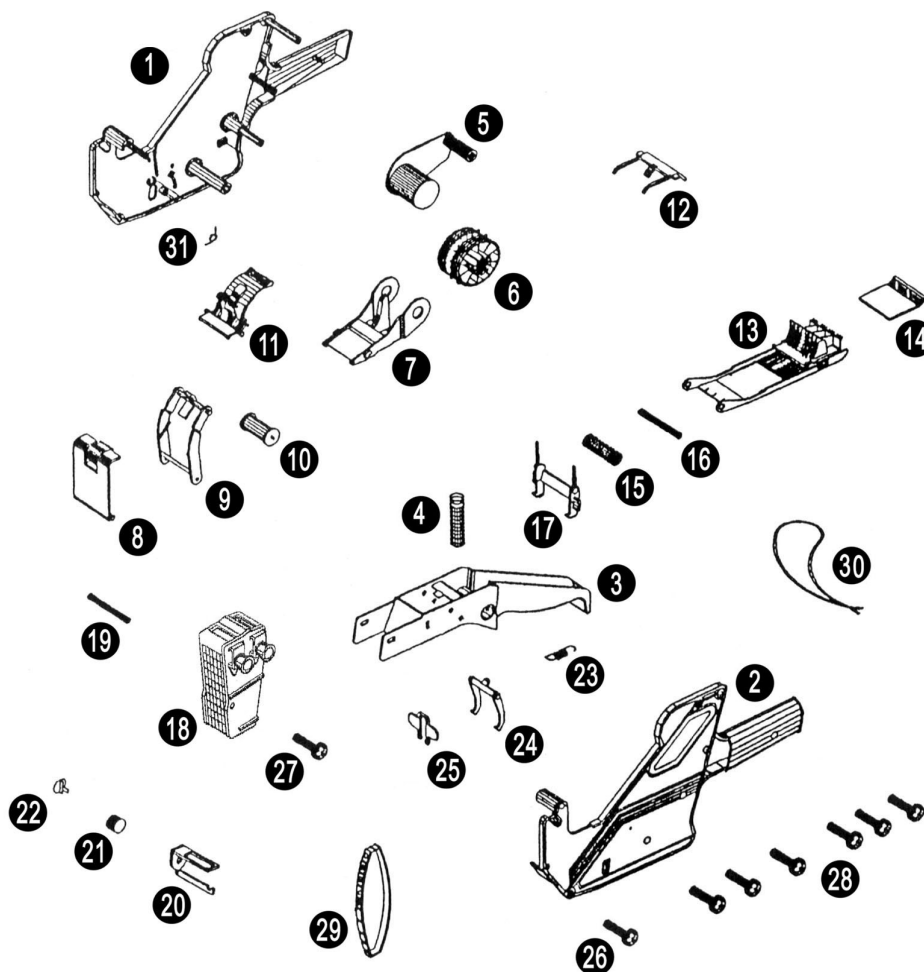

TABELA DE PEÇAS – MX2316 (Preta)

(Tabela sujeita á reajustes sem prévio aviso)

Cód.	Peças p/MX 2316
1	4.3 Lateral Direita
2	5.3 Lateral Esquerda
3	6.3 Cabo completo
4	7.3 Mola do Cabo
5	8.3 Suporte do Rolo da Etiqueta
6	9.3 Roda Dentada
7	10.3 Suporte de Impressão
8	11.3 Tampa do Suporte do Tinteiro
9	12.3 Suporte do Tinteiro
10	13.3 Tinteiro
11	17.3 Guia Interno
12	16.3 Guia Limpador da Roda Dentada
13	23.3 Tampa de Fechamento
14	20.3 Guia de Saída
15	21.3 Rolo Fixador
16	22.3 Eixo da Tampa

Cód.	Peças p/MX 2316
17	19.3 Trava da Tampa de Fechamento
18	24.3 Cabeçote Completo
19	32.3 Eixo do Cabeçote - metal
20	34.3 Diall
21	35.3 Botão seletor
22	36.3 Tampa do Botão
23	37.3 Mola da Catraca
24	25.3 Catraca de Alimentação
25	38.3 Guia do Cabo
26	28.3 Parafuso Liso c/ arruela
27	56.3 Parafuso do Cabeçote c/ arruela
28	29.3 Parafuso Soberbo
29	31.3 Jogo de Bandas
30	30.3 Alça de Segurança
31	18.3 Mola do Guia Interno