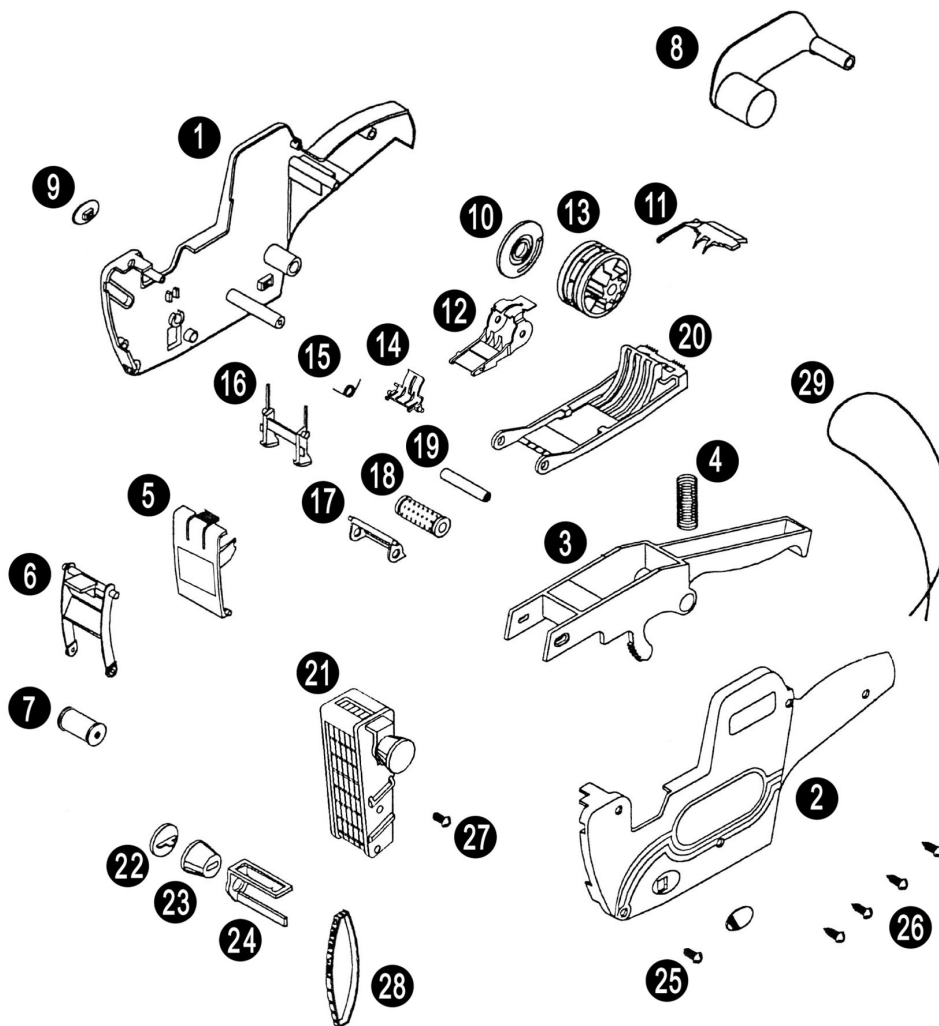

TABELA DE PEÇAS – 2212 (Azul)
(Tabela sujeita a reajuste sem prévio aviso)

Cód.	Peças p/ MX 2212
1	4 .26 Lateral Direita
2	5 .26 Lateral Esquerda
3	6 .26 Cabo completo
4	7 .26 Mola do Cabo
5	11 .26 Tampa do Suporte do Tinteiro
6	12 .26 Suporte do Tinteiro
7	13 .26 Tinteiro
8	8 .26 Suporte do Rolo da Etiqueta
9	60.26 Botão da trava da tampa
10	25.26 Catraca de alimentação
11	16.26 Guia limpador da roda dentada
12	10.26 Suporte de impressão
13	9 .26 Roda dentada
14	17.26 Guia interno
15	18.26 Mola do guia interno

Cód.	Peças p/ MX 2212
16	19.26 Trava da tampa de fechamento
17	20.26 Guia de saída
18	21.26 Rolo fixador
19	22.26 Eixo da tampa
20	23.26 Tampa de fechamento
21	24.26 Cabeçote completo
22	36.26 Tampa do botao
23	35.26 Botão seletor
24	34.26 Dial
25	28.26 Parafuso Liso c/ arruela
26	29.26 Parafuso soberbo
27	56.26 Parafuso do cabeçote c/ arruela
28	31.26 Jogo de Bandas
29	30.26 Alça de Segurança