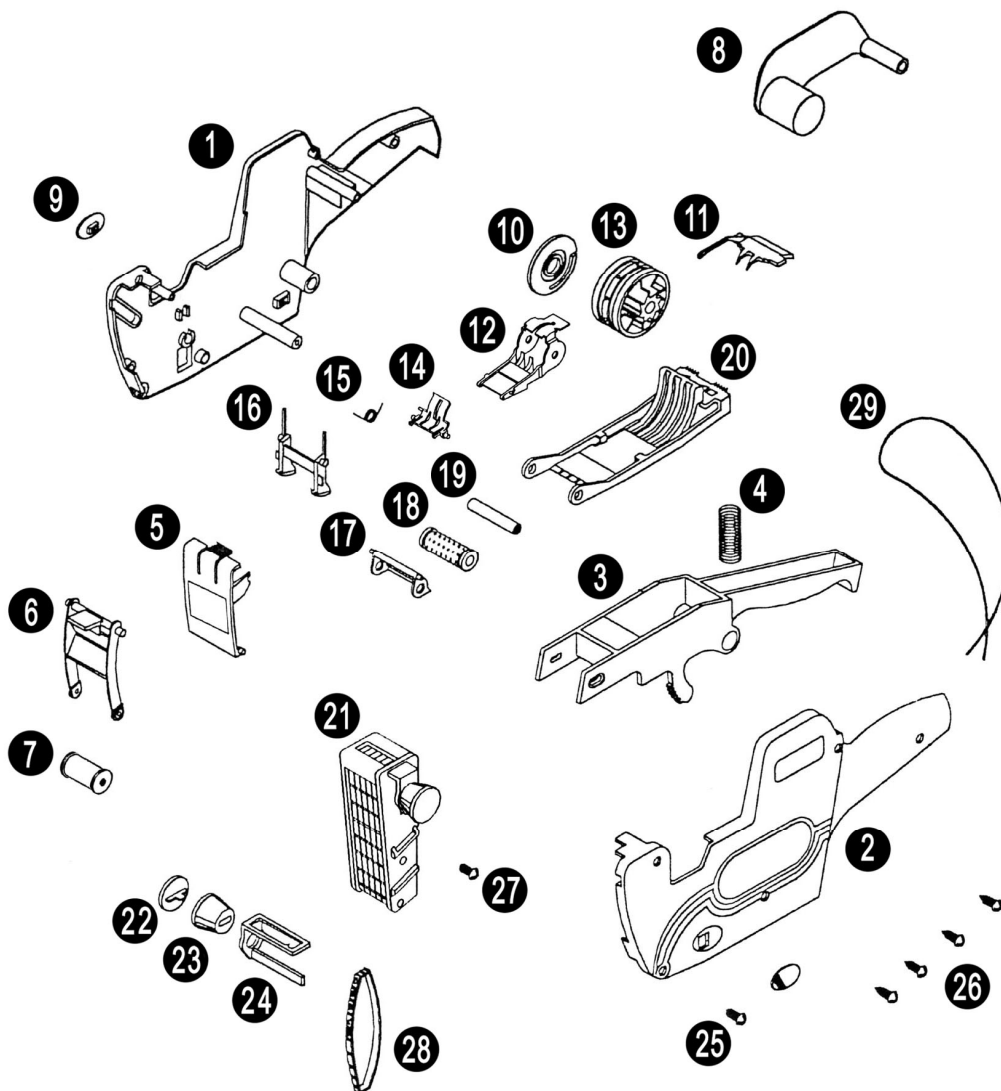

## TABELA DE PEÇAS – 2212 (Azul)

(Tabela sujeita a reajuste sem prévio aviso)

Cód.	Peças p/ MX 2212	Cód.	Peças p/ MX 2212
1	4.26 Lateral Direita	17	20.26 Guia de saída
2	5.26 Lateral Esquerda	18	21.26 Rolo fixador
3	6.26 Cabo completo	19	22.26 Eixo da tampa
4	7.26 Mola do Cabo	20	23.26 Tampa de fechamento
5	11.26 Tampa do Suporte do Tinteiro	21	24.26 Cabeçote completo
6	12.26 Suporte do Tinteiro	22	36.26 Tampa do botão
7	13.26 Tinteiro	23	35.26 Botão seletor
8	8.26 Suporte do Rolo da Etiqueta	24	34.26 Diall
9	60.26 Botão da trava da tampa	25	28.26 Parafuso Liso c/ arruela
10	25.26 Catraca de alimentação	26	29.26 Parafuso soberbo
11	16.26 Guia limpador da roda dentada	27	56.26 Parafuso do cabeçote c/ arruela
12	10.26 Suporte de impressão	28	31.26 Jogo de Bandas
13	9.26 Roda dentada	29	30.26 Alça de Segurança
14	17.26 Guia interno		62.26 Eixo do cabeçote - plástico
15	18.26 Mola do guia interno		68.20 Bandas de letras
16	19.26 Trava da tampa de fechamento		